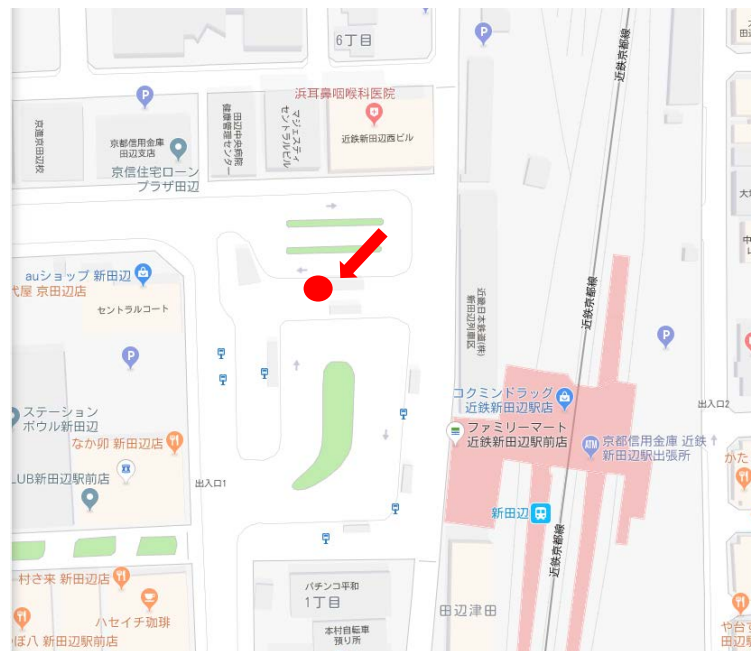

じょうほう
KIUAスクールバス 情報 **【近鉄新田辺駅ご利用の場合】**

うんこうじこく
 ➤ **運行時刻**

【登校時】 近鉄新田辺駅タクシー乗り場：午前8：15・8：33

(JR京田辺駅東口アル・プラザの反対側：午前8：30)

【下校時】 KIUA発：午後3：20・3：45

きんてつ しんたなべえき そうげい の ば い かた
 ➤ **近鉄 新田辺駅からKIUA送迎バス乗り場までの行き方**

かいさつ で にしてぐち みぎがわ すす
 改札を出て西出口（右側）に進む。

にしてぐち かいだん お
 西出口の階段を下りる。

かいだん お みぎ すす
 階段を下りたら右に進み、タクシー乗り場近くの一般車両送迎場で待つ。
 (車椅子のマークがついています。)

➤ **生徒・保護者のみなさまへ**

電車でんしゃを降りてから、バス乗り場までの間を走あひだってはいけません。とても危あぶないです。また、バス乗り場では周まわりの迷めい惑わくにならないように静しずかに待まちちましょう。ご家庭かていにおかれましても、お子様こさまとご確認かくにんくださいますようお願いねがいたします。