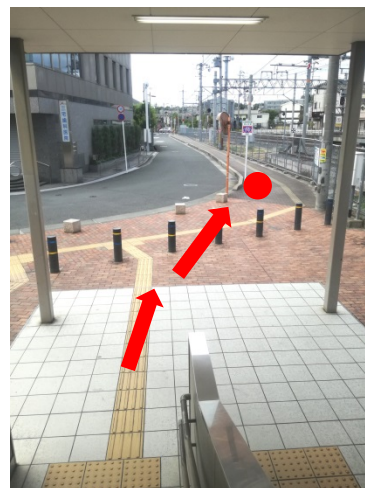

かいきつ で ひがしでぐち ひだりがわ すず
 改札を出て東出口（左側）に進む。

ひがしでぐち みぎがわ きんてつでんしやほうめん お
 東出口の右側（近鉄電車方面）に下りる。

できるだけ階段を使いましょう。

かくだん お みぎがわあた ま
 階段を下りて右側辺りで待ちます。
 ちゆうしやきんし ひようしきあた そうげい と
 駐車禁止の標識辺りに K I U A の送迎バスが停まります。

➤ **生徒・保護者のみなさまへ**

でんしやをおりてから、バス乗り場までの間を走ってはいけません。とても危ないです。

また、バス乗り場では周りの迷惑にならないように静かに待ちましょう。

ご家庭におかれましても、お子様とご確認くださいますようお願いいたします。

ご質問等ございましたら、0774-64-0804 までお問い合わせください。

KIUA School Bus Information 【For JR Kyotanabe station】